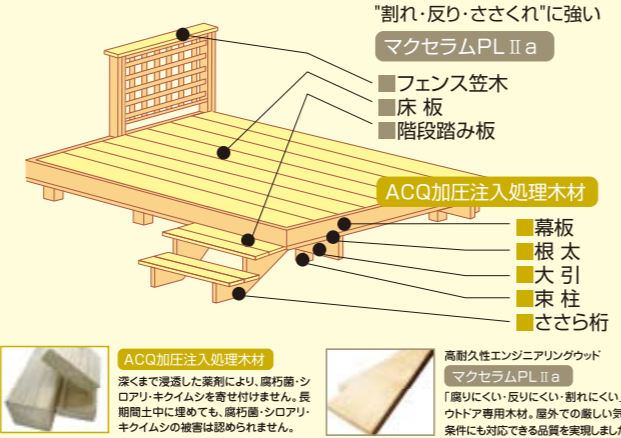

## ハイブリッドホーム オリジナルウッドデッキ

- どんな敷地形状でも施工可能です。  
複雑な形状のお庭や高低さがある敷地でもプランが可能です。
- 複雑な切り欠きも可能  
四角や円形、どのような形状の切欠きでも施工可能です。

ムクの無処理材と比較しました

マクセラムの経年変化

ウッドデッキの使用部材

施工10年目のマクセラムに、腐れ・反り・割れは見うけられません！

弊社展示場（9年経過）  
表面のヘアクラックのみで、腐れ・反り・曲がりは見られません。

耐久性のあるといわれているムク材と比較しても、その差は歴然です！

さらに、傷みが激しい時や新品時の美観を蘇らせたいた時はウッドデッキリフレッシュシステムをご利用下さい。

リフレッシュシステム	
調査・診断	● 診断 調査 診断 (お客様がメンテナンスの必要と見受けられる場合)
前処理工程	● グラッシング
製膜工程	● 水磨機 ● コントロール処理 ● コントロール塗料 ● 洗浄 (※塗料が乾く場合など、必要に応じて行います)
汚れ落とし工程	● 水磨機 ● コントロール塗料 ● コントロール塗料 ● 洗浄
塗膜工程	● 乾燥 ● ステンシルコート塗料
完了	