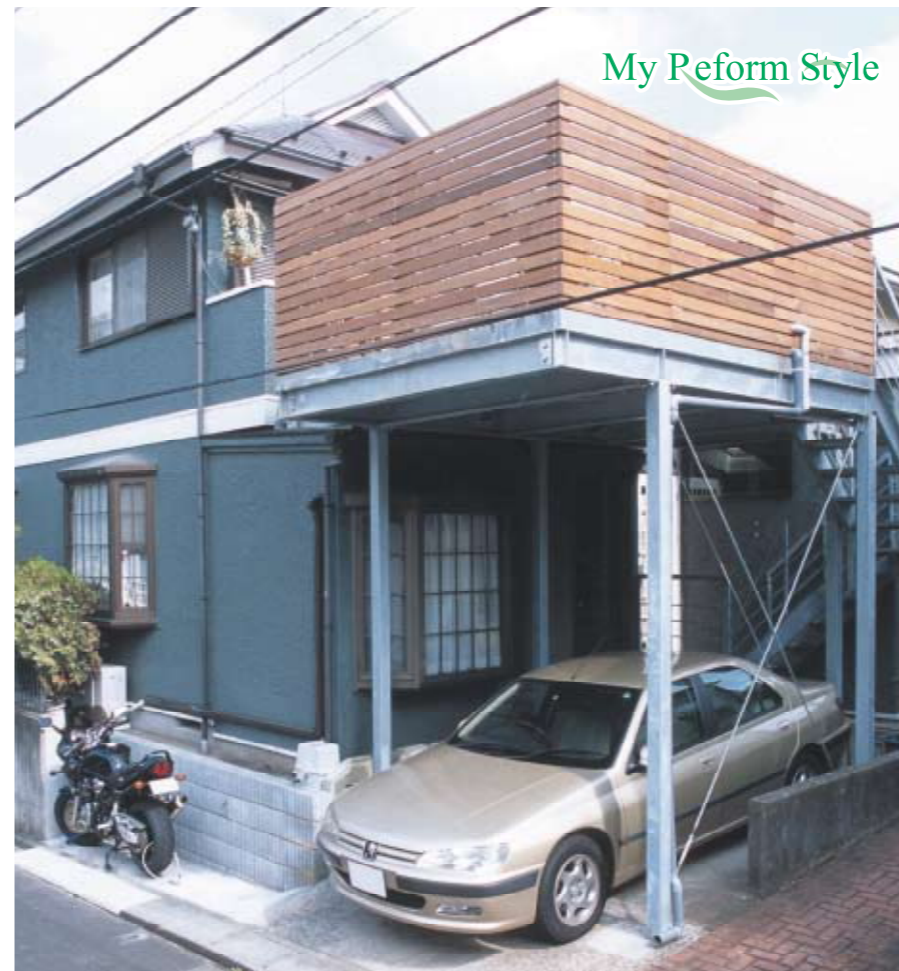

和室から素足でデッキに出てベンチに座るとよく手入れされたバラやハーブのお庭が見渡せます。インテリアとエクステリアをつなぐ新しいスペースが生まれました。メンテナンスのことも考えデッキ材はハイブリッドホームオリジナルデッキ スーパーデッキ(10年保証)を使用しております。

外からの視界を遮るウッドフェンスと、存在感のある贅沢な空間を作り出すウッドデッキ。

お客様の要望を形にした、イメージしやすいと好評のCGイメージバース。

カーポート兼デッキで楽しむ、緑とホームパーティー。  
楽なメンテナンスと強固な鉄骨構造が自慢です

洗濯物が干せるなど、デッキはカーポートを兼ねながら、1F、2F共有で使える多目的スペースに。

横浜市 Y様邸カーポート&デッキ工事  
《担当者》横浜青葉店/渡辺 智晴  
◎リフォーム期間/約70日

友人を招いたりお花を楽しむことのできるゆりの空間を2階から直接出入りできる車庫の上部に作成しました。又「メンテナンスは出来るだけ楽に、しかも強固な素材に」という希望をかなえるため、鉄骨に亜鉛メッキ、フェンスにイベ材を使用し、塗装のメンテナンスをフリーにしました。