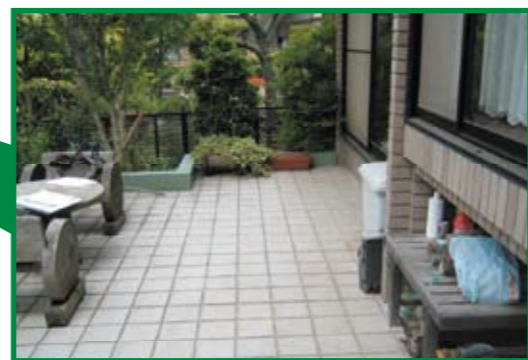

和室から素足でデッキに出てベンチに座るとよく手入れされたバラやハーブのお庭が見渡せます。インテリアとエクステリアをつなぐ新しいスペースが生まれました。メンテナンスのことも考えデッキ材はハイブリッドホームオリジナルデッキ スーパーデッキ(10年保証)を使用しております。

外からの視界を遮るウッドフェンスと、存在感のある贅沢な空間を作り出すウッドデッキ。

お客様の要望を形にした、イメージしやすいと好評のCGイメージバース。

カーポート兼デッキで楽しむ、緑とホームパーティー。  
楽なメンテナンスと強固な鉄骨構造が自慢です

洗濯物が干せるなど、デッキはカーポートを兼ねながら、1F、2F共有で使える多目的スペースに。

横浜市 Y様邸カーポート&デッキ工事  
《担当者》横浜青葉店/渡辺 智晴  
◎リフォーム期間/約70日

友人を招いたりお花を楽しむことのできるゆりの空間を2階から直接出入りできる車庫の上部に作成しました。又「メンテナンスは出来るだけ楽に、しかも強固な素材に」という希望をかなえるため、鉄骨に亜鉛メッキ、フェンスにイベ材を使用し、塗装のメンテナンスをフリーにしました。