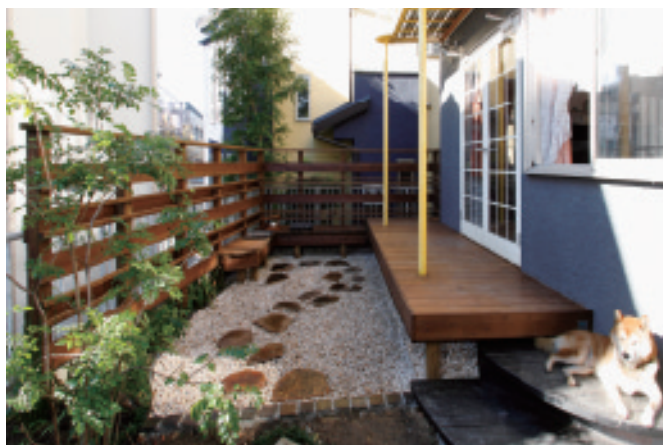

アウトドア好きのご夫婦なので、休日はデッキでバーベキューを楽しむそうです。

川崎市 A様邸ハイデッキ工事
《担当者》ハイブリッドホーム新百合ヶ丘店／岩崎 勝士
◎工事費用／約240万円

新築一戸建て住宅のカーポート上にデッキを敷きました。デッキと鉄骨の色調をブラウン系でまとめた外観は周囲の環境にもさりげなく溶け込み、存在感がありながらも威圧感を感じさせない仕上がりになりました。カーポート2台分のデッキは、十分な広さと適度なプライバシーを確保でき、リビングからの眺めも周囲の喧噪を感じさせないアメニティ空間としてお客さまに喜んでいただけました。

砂利と割り石とウッドデッキが落ち着いた雰囲気をつくりだしています。

レトロな照明と
ロートアイアン調の表札。

町田市 M様邸ウッドデッキ工事
《担当者》ハイブリッドホーム町田店／古澤 智
◎工事費用／約150万円

空と緑を引き込む、 眺めが自慢のウッドデッキ。

地形をいかしたデザインなので周りに溶け込んでいます。

別荘地のような雰囲気味わうことができます。

高台にある住宅にウッドデッキを設置しました。再施工が難しい場所にあり、以前のウッドデッキは腐ってしまったとの事でしたので、10年保証のウッドデッキを使用しました。もともとお庭にあった木をいかしながらも、十分な広さを確保しました。高台にあるため非常に眺めも良いです。