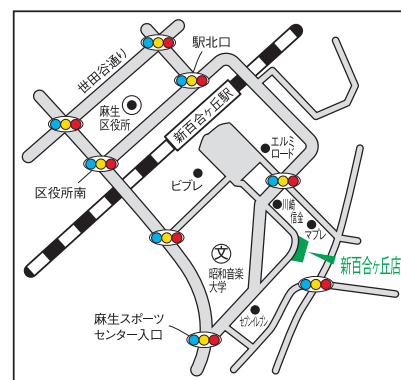

町田店

町田市玉川学園2-11-1
ヴェルデ玉川

TEL.042-728-1252

横浜青葉店

横浜市青葉区
みたけ台40-1
アンベリール藤が丘

TEL.045-974-1820

新百合ヶ丘店

川崎市麻生区
上麻生1-7-14
パストラル新百合