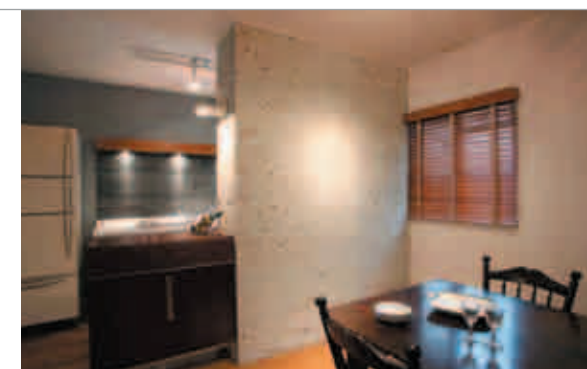

大谷石が演出する、あたたかみのある空間。

大谷石とは…

大谷石は世界で栃木県宇都宮市大谷地区でしか産出されない貴重な石です。天然ゼオライトを含有し、吸着性などによりエチレンガスを吸着することで植物や食物の鮮度保持効果もあるそうです。