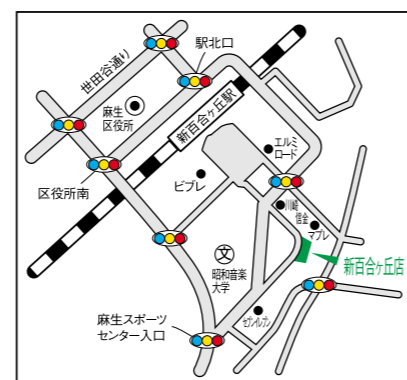

町田店

町田市玉川学園2-11-1  
ヴェルデ玉川

TEL.042-728-1252

横浜青葉店

横浜市青葉区  
みたけ台40-1  
アンベリール藤が丘

TEL.045-974-1820

新百合ヶ丘店

川崎市麻生区  
上麻生1-7-14  
パストラル新百合