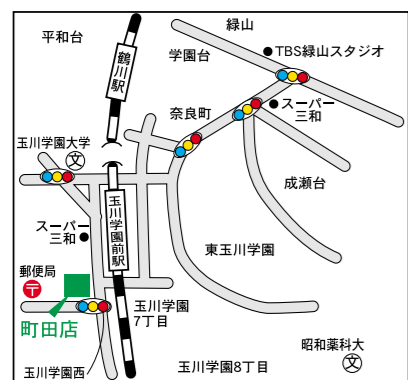

町田店

町田市玉川学園2-11-1  
ヴェルデ玉川

TEL.042-728-1252

横浜青葉店

横浜市青葉区  
みたけ台40-1  
アンベリール藤が丘

TEL.045-974-1820

新百合ヶ丘店

川崎市麻生区  
上麻生1-7-14  
パストラル新百合