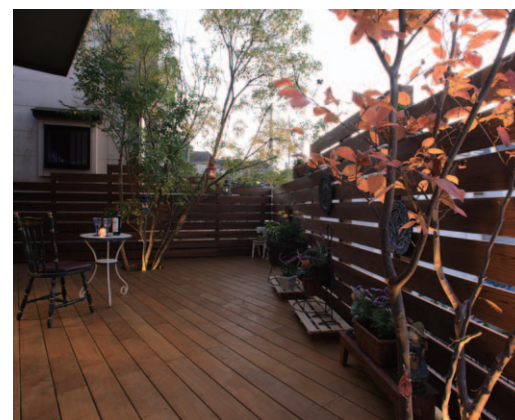

My Reform Style

[私のリフォームスタイル]

Reform 2012 vol.44

住まいの総合リフォーム
株式会社ハイブリッドホーム

高さに変化をつけたフェンス。風を妨げず、外からの視線をカットします。

季節や時間の変化を 楽しむ事が出来るもう一つのリビング

町田市 M様邸ウッドデッキ工事
《担当者》ハイブリッドホーム町田店/古澤 智一
◎工事費用/約120万円

変形の敷地に合わせて、10年保証のウッドデッキ(マクセラムデッキ)を作りました。リビングの床の高さと揃える事により、リビングを増築したような広い使い方が出来ます。またフェンスがあることにより、外からの視線を気にする事がなくリラックスした時間を過ごす事が出来ます。

スポットライトで夕刻からの優雅な時間を演出。

来訪するゲストとホスト側であるご家族の導線をわけることができました。

ゲストを導く表情 豊かなエントランス

横浜市 T様邸外構工事
《担当者》ハイブリッドホーム横浜青葉店/
西田 功
◎工事費用/約100万円

お庭を多目的に使用できるガーデンテラスにリフォームしました。そのエントランスに、やわらかい曲線とガラスブロックで表情をもたせたウェルカムボードを造りました。アイアンのゲートや天然石のアプローチがお客様をお庭へ導いてくれます。