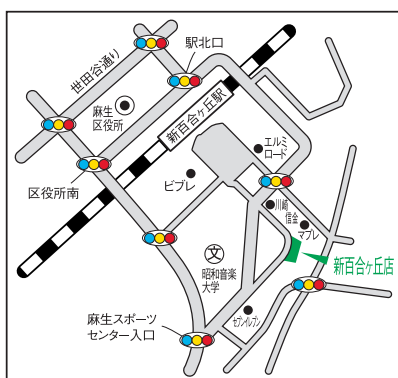

町田市玉川学園2-11-1
ヴェルデ玉川

TEL.042-728-1252

横浜青葉店

横浜市青葉区
みたけ台40-1
アンベリール 藤が丘

TEL.045-974-1820

新百合ヶ丘店

川崎市麻生区
上麻生1-7-14
パストラル新百合

TEL.044-959-6630