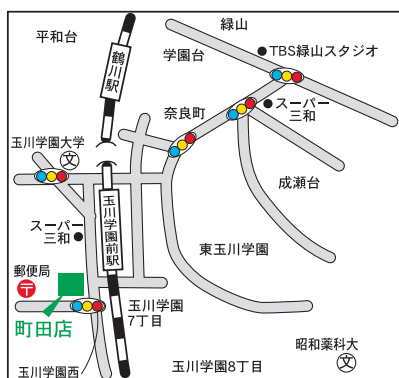

インターネット・ホームページでも

お仕事で日中お忙しいお客様に、ホームページからお問合せフォームでのご相談も承ります。

町田店

町田市玉川学園2-11-1
ヴェルデ玉川

TEL.042-728-1252