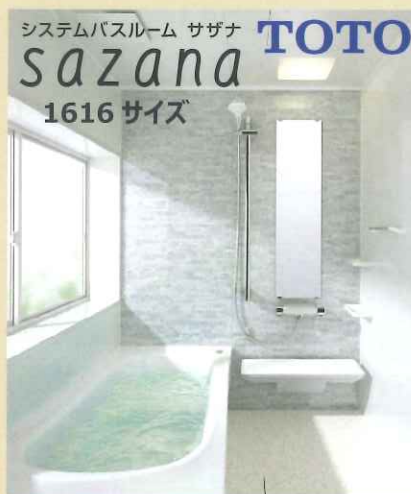

頑張るお父さん応援キャンペーン

【キャンペーン期間】2020年8月末日工事完了分まで

リラックス&リフレッシュ 一日の疲れを癒す快適バスタイム

第二弾

お風呂まるごとパック

システムバスルーム + 標準工事費込み

99 万円 (税込み)
90 万円 (税別)

Sタイプ標準仕様 875,000円 (税別)

洗い場水栓	スッキリ棚水栓(棚W215) [シルバー]
壁柄	ハイグレードII [クレアライトグレー] (鏡面) ベーシックグレード [ブリエホワイト] (光沢)
浴槽	ゆるリラ浴槽/FRP [ホワイト] ワンタッチ排水栓 魔法びん浴槽 ラクかるふるふた
床	お掃除ラクラクほっカラリ床 [ホワイト(ラグ調)]
排水口	お掃除ラクラク排水口 (抗菌・防カビ仕様)
照明	シーリング照明 (LEDランプ) [電球色]
シャワー	コンフォートウェーブシャワー (メタル調)
スライドバー	コンフォートシャワーバー
カウンター	お掃除ラクラクカウンター [ホワイト]
鏡	お掃除ラクラク鏡縦長ミラー (W298×H1175)
収納棚	収納棚W260: 側面2段
天井	平天井 (抗菌・防カビ仕様) (壁高さH2150) [ホワイト]
ドア	スキキリア折戸 (W800/H2000) [ホワイト] 出入り口段差5mm (スロープ付き)
換気扇	換気扇 (抗菌・防カビ仕様)

ゆるリラ浴槽

人間工学を応用した自然とリラックス姿勢に導くゆるリラ浴槽。入浴姿勢が安定し心身共にリフレッシュ。

魔法びん浴槽
(JIS高断熱浴槽準拠)

コンフォートウェーブシャワー
コンフォートシャワーバー

3つのモードが選べるシャワーと高さも角度も自由自在のバーで楽しさ広がります。

工事概要 (範囲・内容)

既存ユニットバス解体 (出入口廻り含む)・既存配管切り廻し・電気配線改修・換気扇ダクト配管・新規ユニットバス組立・配管および配線結び・出入口枠取り付け
※システムバスオプションパーツ: フリー窓枠・追い炊き加工 48,600円 (税別) 含む
※別途工事: 土間コンクリート打ち・窓工事・分電盤 (専用配線) 工事・洗面内装工事・記載外オプション工事 その他、建物等の状況により別途工事が必要となる場合がありますので、事前に現地調査をさせていただきます。