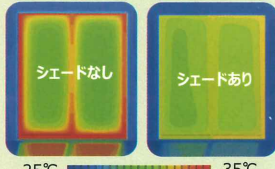

定価: 44.000 円 (税込) のところ

38.500 円 (税込)

※標準取付費・諸経費込み

簡単に取り外しできる玄関・勝手口用の横引き収納網戸。水洗いもできて、お掃除もラク。

室内熱中症予防の日よけ対策！

太陽の熱を窓の外側でカットして、室内の温度を心地良くキープ。

LIXIL 外付け日よけ「スタイルシェード」

すだれやよしずと違って設置や取り外しの手間がありません。

参考価格

シェード (生地) サイズ: W1750×H2080

※壁付け・ベーシック生地仕様 定価: 36.850 円 (税込) のところ

41.800 円 (税込) ※標準取付費・諸経費込み

※標準取付費及び電気工事費は、現地の状況に応じて追加費用が生じる場合がございます。予めご了承ください。

防音・断熱効果をプラス！

今ある窓の内側にもう1枚窓を設置するだけで、防音効果も断熱効果もアップ。

参考価格

LIXIL 内窓「インプラス」

窓サイズ: W1650×H2000

※一般枠・Low-E 複層断熱ガラス仕様

定価: 178.200 円 (税込) のところ

115.500 円 (税込)

※標準取付費・諸経費込み

今ある窓との間に空気層が生まれます。これが壁の役割となり、断熱効果や防音効果を生み出します。

リフォームするなら今！お気軽にお問い合わせください。